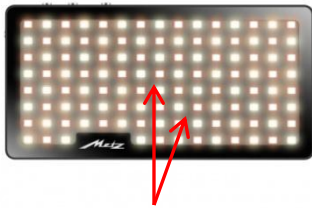

Torche video LED S500 BC (dimension smartphone) ref.MES500

117 Leds: 60 blanches et 57 ton chaud

Écran OLED arrière avec affichage puissance, durée disponible et température de couleur

Diffuseur maintenu par bande silicone avec écartement 8mm pour lumière douce

Caractéristiques techniques

- 117 LED SMD bicolores (60 blanches et 57 ton chaud)
- CRI >96
- Intensité lumineuse jusqu'à 1000 lumens
- Température de couleur variable de 3000°-5500° Kelvin
- Angle d'éclairage 120°
- Écran arrière OLED affichant Puissance (%), Durée disponible et TC
- Batterie interne Lithium-ion rechargeable par prise micro-USB
- Pas-de-vis 1/4
- Adaptateur T pour griffe de flash

Dimensions et poids

- 130 x 65 x 9.3 mm (largeur x hauteur x profondeur)
- 135 g

Alimentation

- Batterie interne Lithium-ion 2300mAh
- Câble USB

Livré avec Diffuseur (x1), Adaptateur T (x1), bandes silicone (x2), câble USB (x1), mode d'emploi