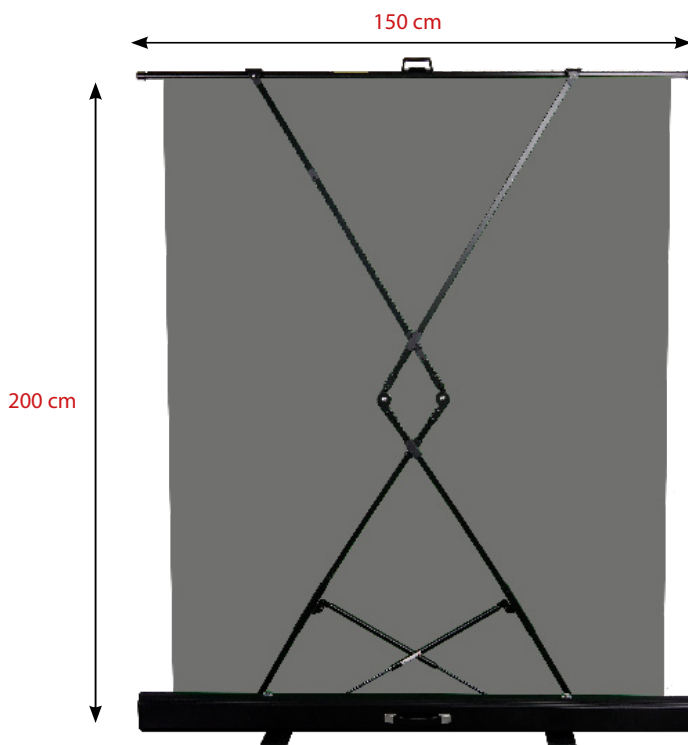

•VLOG•

- Ouverture simple et ultra-rapide
- Tissu de qualité et opaque
- Facilité de rangement

Installation et utilisation rapide

Découragé par l'idée d'utiliser un fond vert lourd et encombrant ? Voici le fond vert Roll-up Starblitz ! Un arrière-plan très facile d'utilisation en 3 étapes : orientez les pieds perpendiculairement au fond vert pour qu'il soit stable ; ouvrez le coffre contenant le fond vert et tirez-le vers le haut à la hauteur souhaitée par la poignée centrale.

Ses dimensions (150x200cm) permettent de l'utiliser dans un espace réduit. Le tissu utilisé pour ce fond vert est suffisamment opaque pour procurer par la suite le meilleur rendu photo ou vidéo.

Il est idéal pour les Youtubeurs et Gamers. Une fois le fond vert replié, il se range facilement en quelques secondes.

FICHE TECHNIQUE

Dimensions	150 x 200 cm
MPN	1250060
EAN	3760173052813