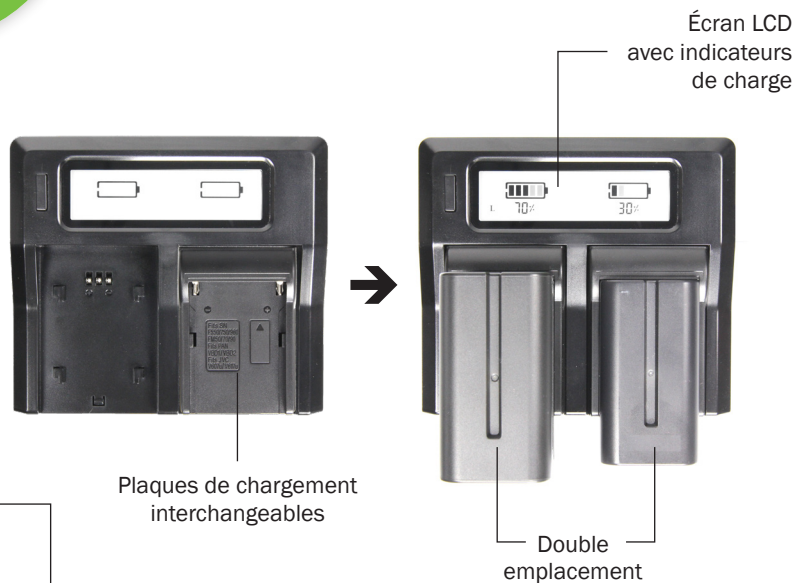

- Batteries rechargeables Lithium Ion
- Pack prise murale & allume-cigare

Plaques de charge
vendues
séparément

Solution nomade complète : chargeur + cordon prise murale
+ cordon allume-cigare + fonction USB output

La station de charge Starblitz® DUALPRO est à conseiller au vidéaste à la recherche d'une solution :

- Économique et éco-responsable (même appareil pour tous types de batteries)
- Gain de temps (double emplacements).

La fonction « USB output » permet à l'utilisateur de recharger simultanément tous types d'appareils via USB (smartphones, tablettes...).

FICHE TECHNIQUE

Contenu du pack	Chargeur, cordon prise murale, cordon allume-cigare, manuel de l'utilisateur
Batteries rechargeables	Lithium Ion 7,2/7,4V
Modes de fonctionnement	Prise murale, cordon allume-cigare, sortie USB (câble USB non fourni)
Temps de recharge (max.)	Sur secteur : 1 500 mAh/h Sur USB : 1 000 mAh/h
Dimensions (H x L x P)	110 x 125 x 42 mm
Poids	280 g
MPN	DUALPRO
EAN	3760173048526