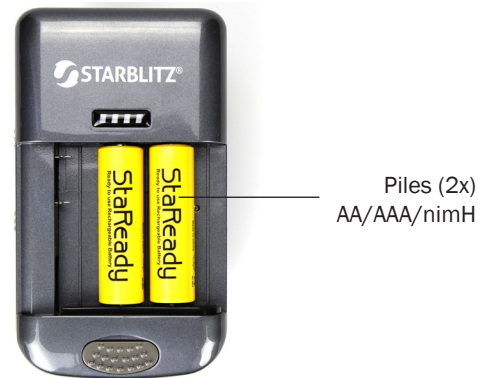

- Batteries rechargeables Lithium Ion
- Piles AA/AAA/nimH
- Pack prise murale & allume-cigare

Solution nomade complète : cordon prise murale et allume-cigare

Le chargeur Starblitz® SCH20 est destiné au photographe à la recherche d'une solution de charge performante, polyvalente et nomade.

Ses performances permettront la recharge rapide de toutes les batteries Lithium Ion et piles AA/AAA/nimH.

Grâce à ses dimensions et son équipement complet, le Starblitz® SCH20 trouvera facilement sa place lors du déplacement du photographe.

FICHE TECHNIQUE

| | |
|-------------------------|--|
| Contenu du pack | Chargeur, cordon prise murale, cordon allume-cigare, manuel de l'utilisateur |
| Batteries rechargeables | Lithium Ion (3,6V/3,7V et 7,2/7,4V) |
| Piles | 2 piles AA/AAA/nimH (non fournies) |
| Modes de fonctionnement | Prise murale, cordon allume-cigare, sortie USB (cable USB non fourni) |
| Temps de recharge | Sur secteur : constante 600 mAh/h Sur USB : max 1 000 mAh/h |
| Dimensions (H x L x P) | 118 x 68 x 29 mm |
| Poids | 132 g |
| MPN | SCH20 |
| EAN | 3760173040278 |