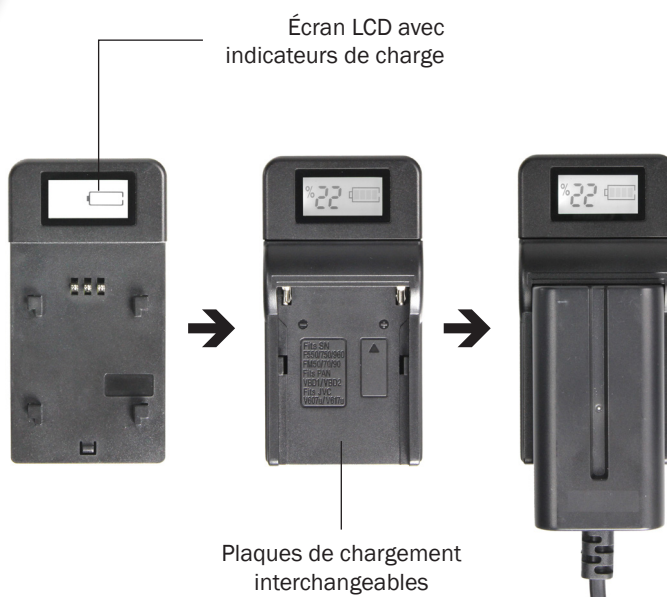

- Batteries rechargeables Lithium Ion
- Pack prise murale & allume-cigare

Solution nomade complète : chargeur + cordon prise murale + cordon allume-cigare

La station de charge Starblitz® UNIVERSO est à conseiller au photographe à la recherche d'une solution économique et éco-responsable (même appareil pour tous types de batteries).

FICHE TECHNIQUE

Contenu du pack	Chargeur, cordon prise murale, cordon allume-cigare, manuel de l'utilisateur
Batteries rechargeables	Lithium Ion (3,6V/3,7V et 7,2/7,4V)
Modes de fonctionnement	Prise murale, cordon allume-cigare, sortie USB (câble USB non fourni)
Temps de recharge (max.)	Sur secteur : 1 000 mAh/h
Dimensions (H x L x P)	92 x 48 x 38 mm
Poids	80 g
MPN	UNIVERSO
EAN	3760173048533