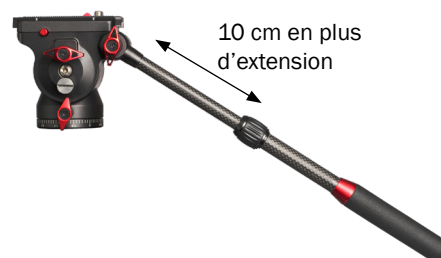

Echelle graduée 360°

- Rotule vidéo fluide avec poignée réversible
- 3 sections double jambage avec verrouillage à papillon
- Bol 75mm : assise et stabilité garanties

Caoutchouc ou pointe

L'idée de ce trépied a été de rendre le prix de solutions professionnelles abordable au grand public.

Avec l'avènement des chaînes Youtube et du streaming comme Twitch, de nombreuses personnes ont besoin de s'équiper pour fournir à leur communauté des images de qualité haute définition (HD).

C'est l'essence de ce Starblitz TSV150, des specs solides, un prix canon. Résultat garanti: vous ferez de la vidéo comme un pro !

#### FICHE TECHNIQUE

Nombre de sections	3
Dimension repliée	67 cm
Dimension dépliée (max)	160 cm
Poids	3,66 kg
Poids supporté	10 kg
Matériau principal	Aluminium
Sac de transport	Oui
MPN	TSV150
EAN	3760173051021
PCB	4