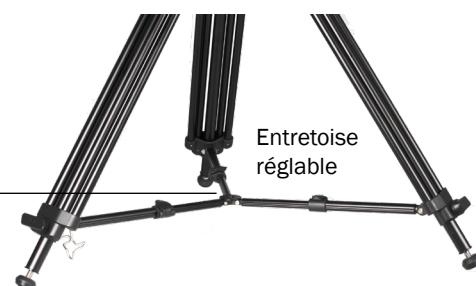

Echelle graduée 360°

- Rotule vidéo fluide avec poignée réversible
- 3 sections double jambage avec verrouillage à papillon
- Bol 75mm : assise et stabilité garanties

Caoutchouc ou pointe

L'idée de ce trépied a été de rendre le prix de solutions professionnelles abordable au grand public.

Avec l'avènement des chaînes Youtube et du streaming comme Twitch, de nombreuses personnes ont besoin de s'équiper pour fournir à leur communauté des images de qualité haute définition (HD).

C'est l'essence de ce Starblitz TSV150, des specs solides, un prix canon. Résultat garanti: vous ferez de la vidéo comme un pro !

#### FICHE TECHNIQUE

Nombre de sections	3
Dimension repliée	67 cm
Dimension dépliée (max)	160 cm
Poids	3,66 kg
Poids supporté	10 kg
Matériau principal	Aluminium
Sac de transport	Oui
MPN	TSV150
EAN	3760173051021
PCB	4