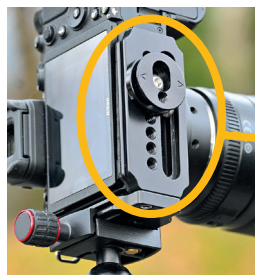

- Permet fixation directe du boîtier
sur trépieds avec tête compatible
ARCA®

CC-902