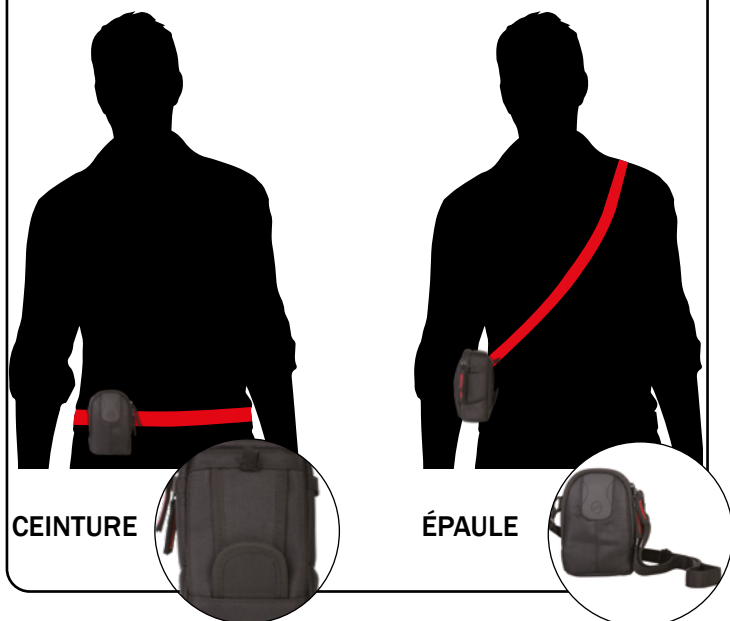

MODES DE PORTEE

EXEMPLE D'APPAREILS COMPACTS COMPATIBLES:

- **Canon** Ixus
- **Fujifilm** Finepix
- **Nikon** Coolpix
- **Olympus** série VG, VR
- **Panasonic** Lumix DMC-SZ10
- **Sony** DSC-HX9V

Ultra-pratique, pas d'espace superflu: emmenez avec vous le strict minimum pour vos balades.

2 modes de portée: sangle d'épaule (extensible 73 - 134cm avec extrémité d'attache métallique) ou sac ceinture (passant ceinture)

La protection parfaite pour vos appareils photo numériques compacts. Si vous êtes à la recherche d'une housse, d'une sacoche, ou d'un étui pour appareils photo numériques compacts, la série Glasgow est faite pour vous.